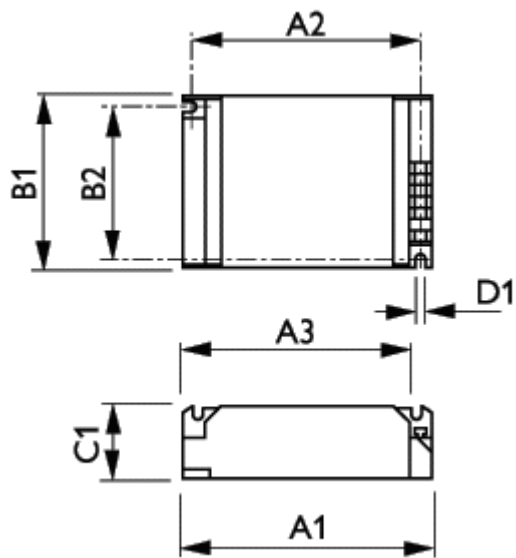

HID-PV C / S

	A1	A1	A1	A2	A2	A2
Produktname	Nom	Nom	Nom	Nom	Nom	Nom
HID-PrimaVision Compact 70 /S CDM 220-240V 50/60 Hz	109.0	109.0	109.0	98.5	98.5	98.5

	A3	A3	A3	A4	A4	A4
Produktname	Nom	Nom	Nom	Nom	Nom	Nom
HID-PrimaVision Compact 70 /S CDM 220-240V 50/60 Hz	98.5	98.5	98.5	-	-	-