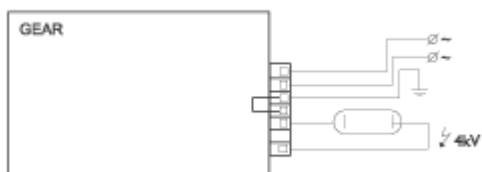

HID-PV C 35/70 /I/G/GMF/P/S