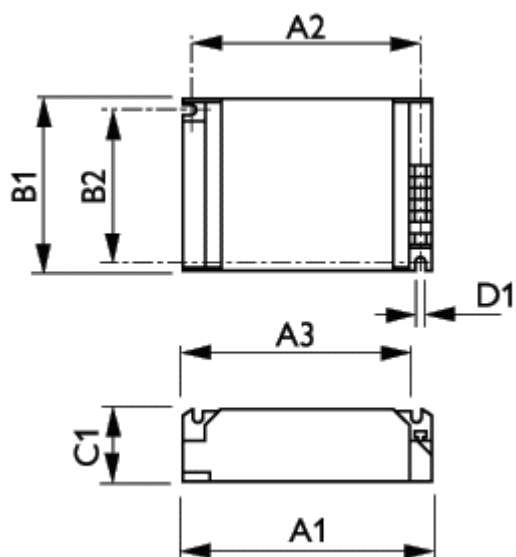

HID-PV C / S

	A1	A1	A2	A2	A3	A3
Produktname	Nom	Nom	Nom	Nom	Nom	Nom
HID-PrimaVision Compact 150 / S CDM 220-240V 50/60 Hz	135.0	135.0	123.5	123.5	-	-

	A4	A4	B1	B1	B2	B2
Produktname	Nom	Nom	Nom	Nom	Nom	Nom
HID-PrimaVision Compact 150 / S CDM 220-240V 50/60 Hz	-	-	75.0	75.0	63.5	63.5