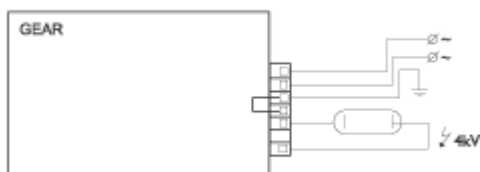

HID-PV C 150 /S